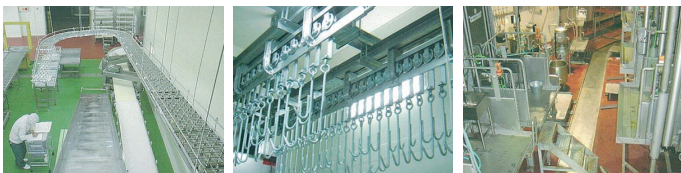

各事業グループについて

中西工業では、4つの事業グループ体制で、
それぞれの分野において強みを発揮しながら事業展開をしています。

建築設備グループ

地域ナンバー1の設備工事会社へ

人々が地球環境と調和しながら、快適に暮らすために欠かせない建築設備。そうした設備のスペシャリストとして、80年以上にわたり地域に密着した事業に取り組んでいるのが建築設備グループです。今日では、空調設備や給排水設備、さらには社会インフラの上下水道設備においても、企画から設計、施工、メンテナンスまでの一貫体制を構築。ビルや工場、公共施設といった大規模設備を中心に一般住宅まで、人々が快適に暮らすための環境づくりに大きく貢献しています。

冷熱グループ

安心・安全な生鮮・冷凍食品流通を きめ細かな対応と技術で支えていく

安心・安全な食品を製造し、そのまま消費者のもとにお届けするには、温度管理や衛生管理が非常に大切になってきます。そうした食の安心・安全に大きく関わる冷凍冷蔵設備を中心に設計・施工を行っているのが冷熱グループです。お客様が安心して食品の製造や流通ができるよう、施設的环境や使い勝手、予算等のご要望に、きめ細かく対応。厳格な衛生基準をクリアした施設・設備の提案・施工に取り組んでいます。また、自社施工を基本として、アフターフォローにも迅速に対応しています。

食肉プラントグループ

多くの特許技術で、他ではできない 施工ノウハウを全国に展開

建築設備と冷凍冷蔵設備の両分野で卓越した実績をもつ強みを活かし、食肉プラントに特化した事業を展開しているのが食肉プラントグループです。食肉プラントは、特殊な技術が求められるマーケットであることから、自ら新しい技術の開発にチャレンジして多数の特許を取得しています。今日では、生体搬入時から加工、出荷までの製造設備や、空調、給排水、冷蔵冷凍といった各種建築設備までワンストップで提供できる体制を構築。全国のお客様に喜ばれています。

テクニカルグループ

幅広い設備メンテナンスに スピーディなサポート体制で対応

私たちが提供している空調設備や給排水設備、製造プラントは、きちんと稼働してはじめてお客様の期待に応えることができる設備機器です。これら設備や製造プラントが正常に稼働する状態をキープするためには、定期的な保守・メンテナンスや万が一の際のトラブルシューティングが欠かせません。当社では、専任でこうしたサービスを担当するテクニカルグループを開設。各グループが提供する幅広い設備の保守・メンテナンスや修理に迅速に対応する体制を築いています。